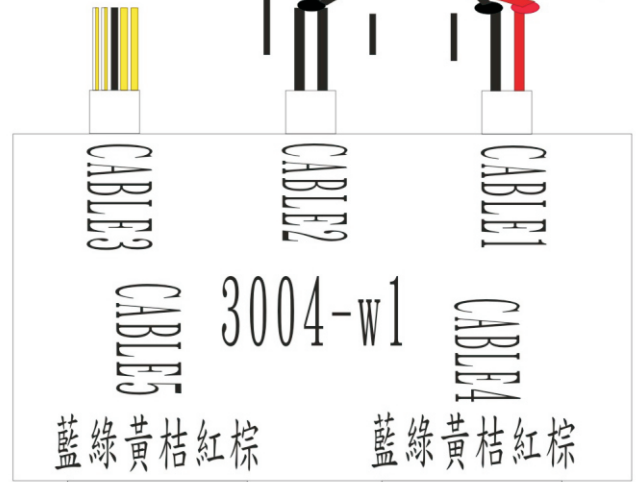

標準配綫圖

變壓器
DC48V

電源輸入

遮脈器

V-

LED灯串

V+

+

藍 綠 黃 桔 紅 棕

藍 綠 黃 桔 紅 棕

2 1 2
紅 黑 白 灰 紫 藍
白 白

9 1
綠 黃 桔 紅 棕 黑

12併線